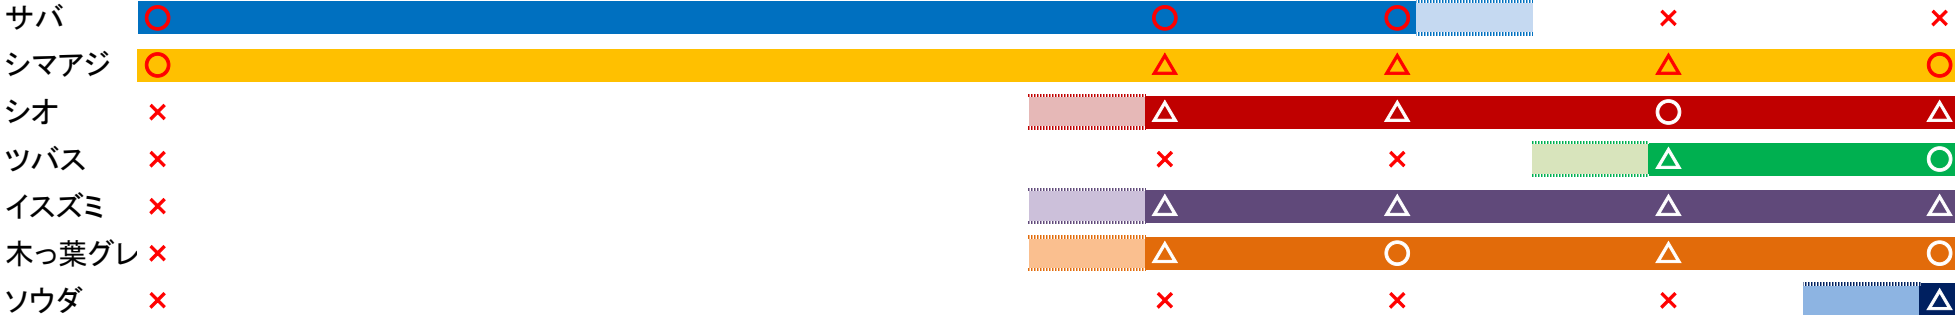

加領郷

2018年5月

2018年6月

1 2 3 4 5 6 7 8 9 10 11 12 13 14 15 16 17 18 19 20 21 22 23 24 25 26 27 28 29 30 31 1 2 3 4 5 6 7 8 9 10 11 12 13 14 15 16

凡例

- 釣果あり
- △ 確認のみ
- × 確認できず